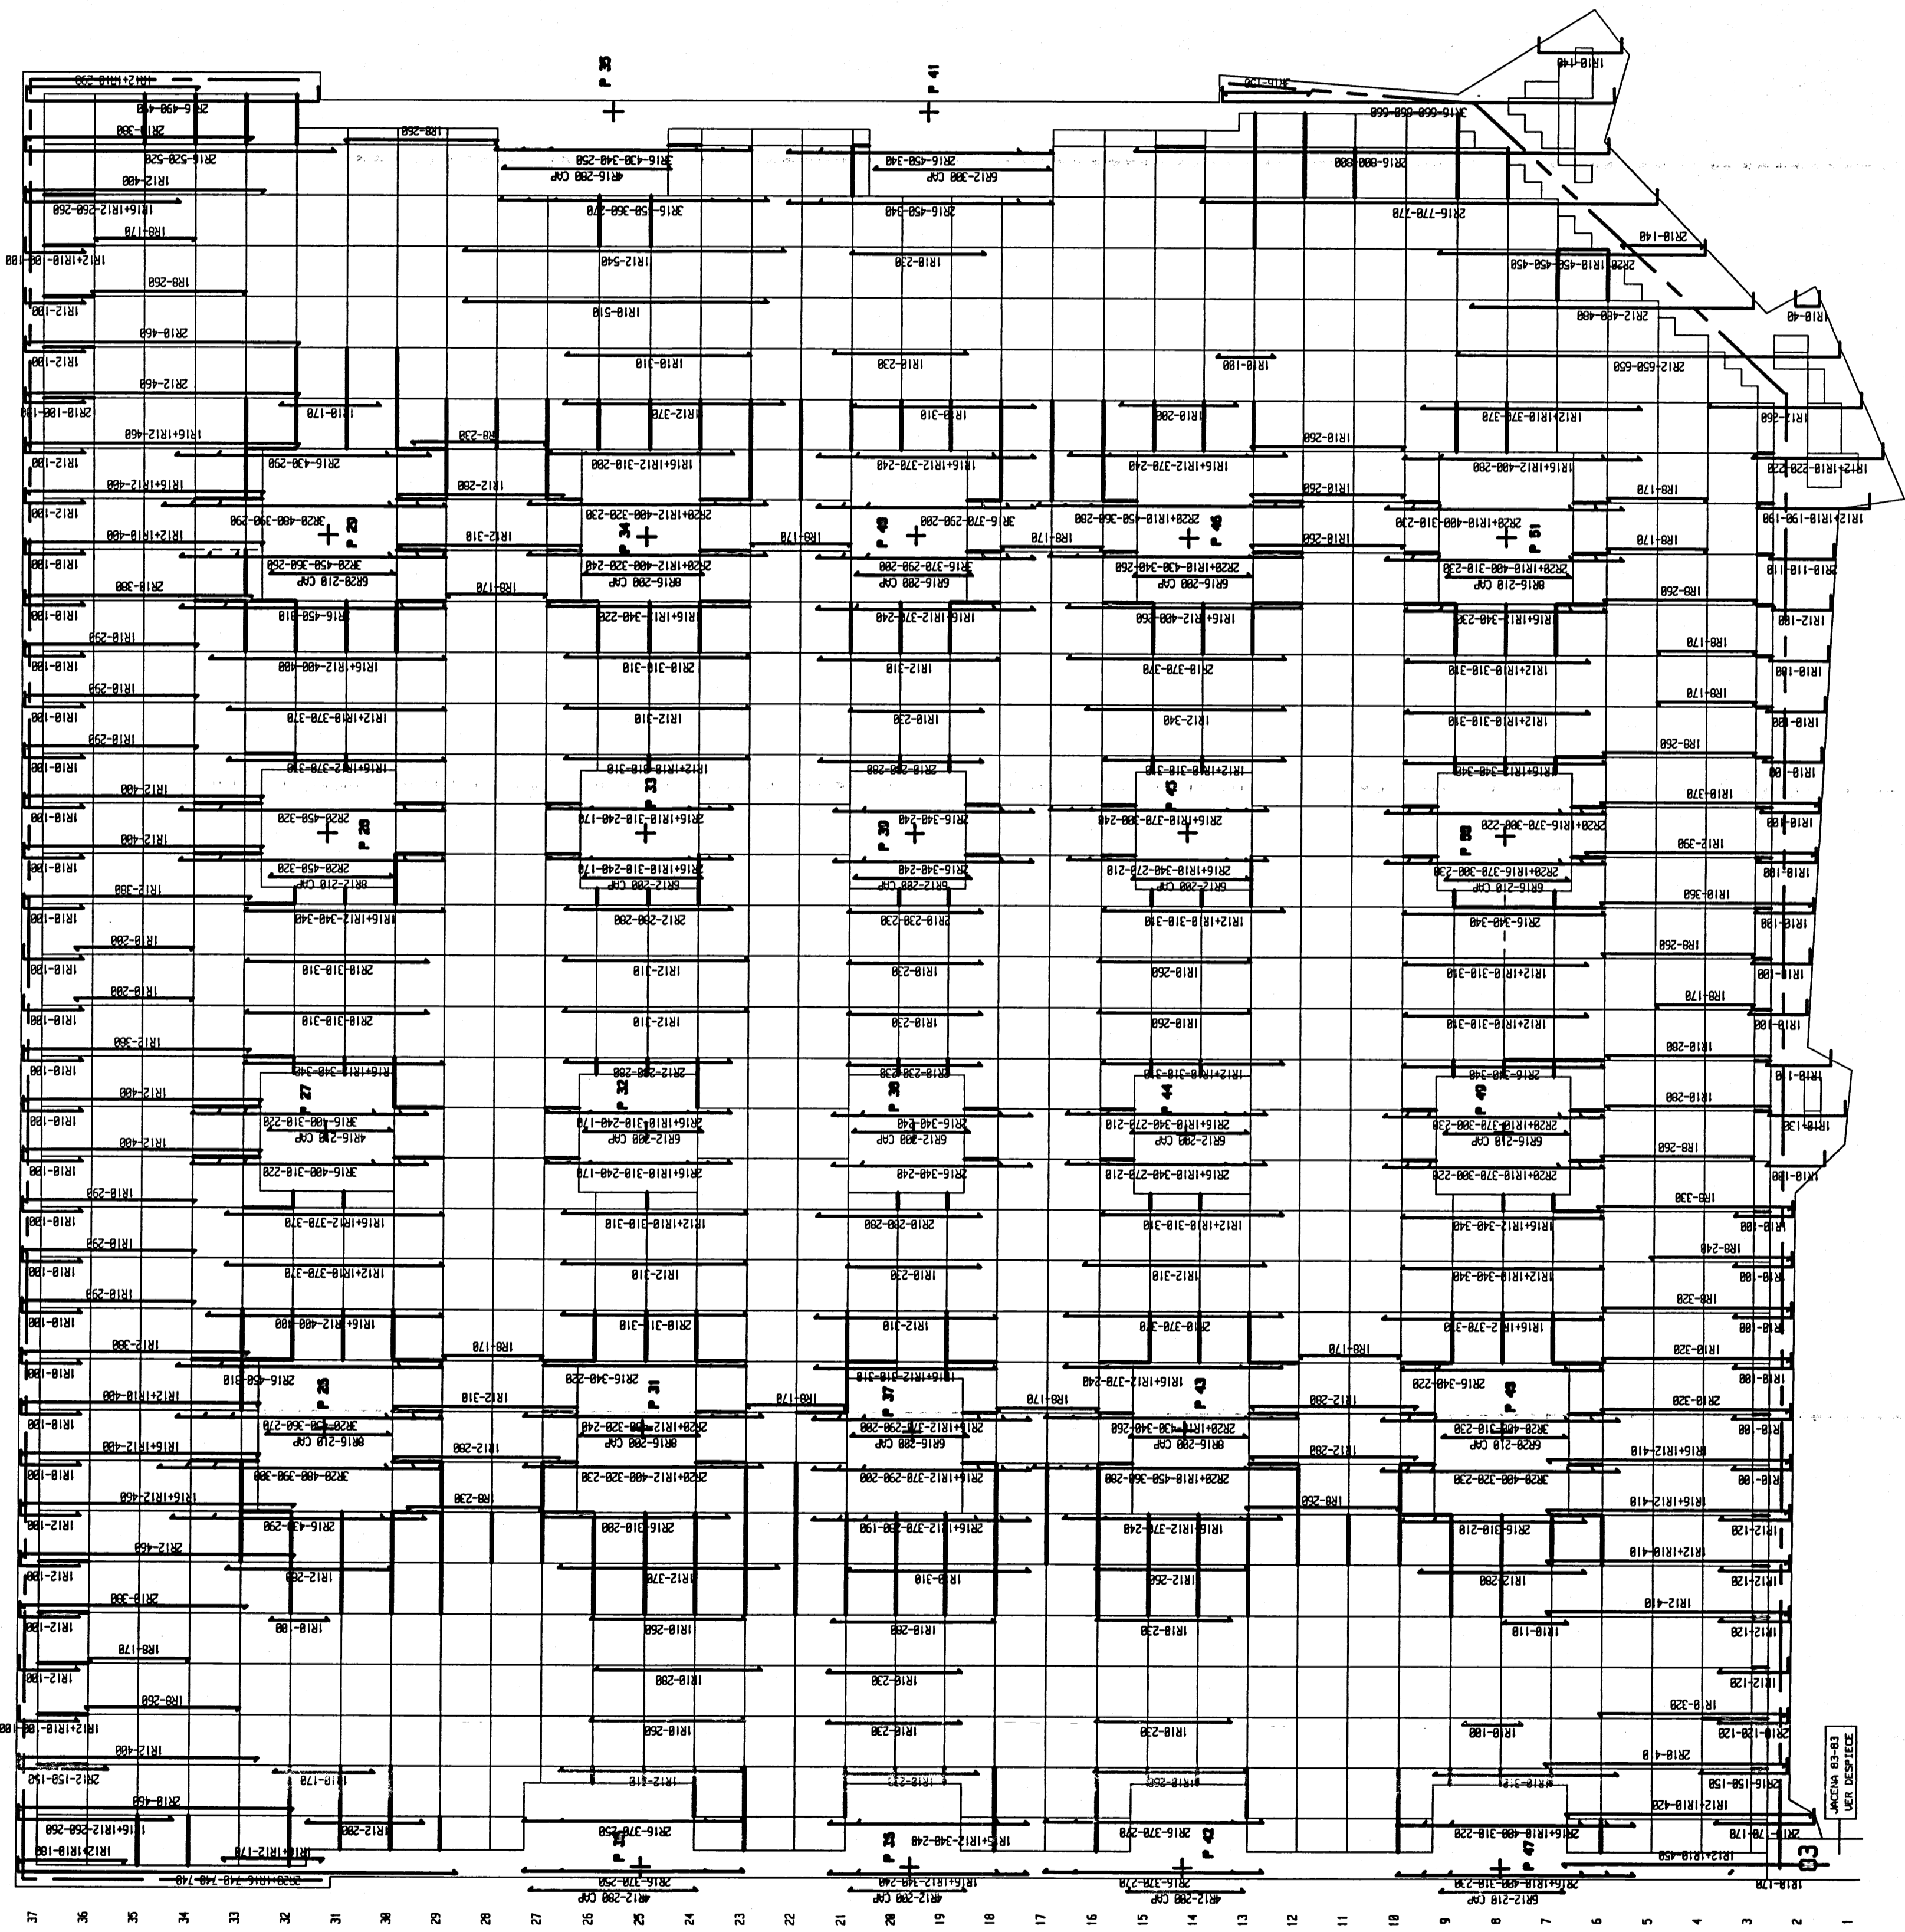

REINFORZAMIENTO	CONTROL	NORMAL
ACI 308 N	ACI 308 N	NORMAL
ACI 308 N	ACI 308 N	NORMAL

NOTA: VER ARMADURA DE MONTAJE AL PIE DE LA PLANTA

PLANTA DE CAPITEL
DETALLE DE ARMADO A CORTANTE

ARMADURA INFERIOR POR NERVIOS...
MAYORADO DE CAPITELES

TECHO PLANTA BAJA - APARCAMIENTO - ZONA 2

ESCALA 1/75

77

09.10.2008 97