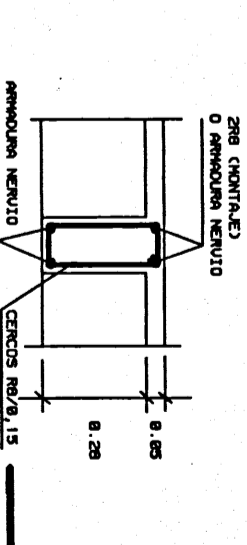

DETALLE DE ARRANCO A CONTRANTE

H-238	ARMADURA	TORNILLO	NORMAL
M8 5000 N	ARMADURA	TORNILLO	NORMAL
E-3000	ARMADURA	TORNILLO	NORMAL

NOTA: UER ARMADURA DE CONTRATE AL PIE

02.10.2017 17:29:58 57

ARMADURA INTERIOR PARA MENUDO 2012 MAS LA REPRESENTACION
REJICULAN DE CAPTELES
TECHO PLANTA BAJA, ESCENARIO
ESCALA 1/75

ARMADURA INTERIOR PARA MENUDO 2012 MAS LA REPRESENTACION
REJICULAN DE CAPTELES
TECHO PLANTA BAJA, APPARCAMIENTO
ESCALA 1/75