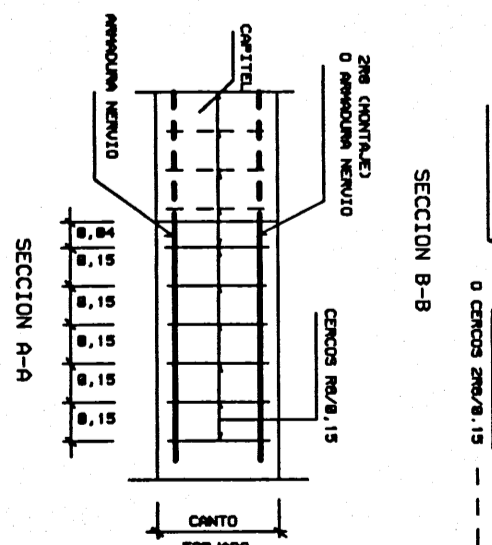

DETALLE DE ARRANCO A CONTRANTE

H-238	ARMADURA	TORNILLO	NORMAL
M8 5000 N	ARMADURA	TORNILLO	NORMAL
E-3000	ARMADURA	TORNILLO	NORMAL

NOTA: UER ARMADURA DE CONTRATE AL PIE

02.10.2017 17:29:58 57

ARMADURA INTERIOR PARA MENUDO 2012 MAS LA REPRESENTACION
REJICULAN DE CAPTELES
TECHO PLANTA BAJA, ESCENARIO
ESCALA 1/75

ARMADURA INTERIOR PARA MENUDO 2012 MAS LA REPRESENTACION
REJICULAN DE CAPTELES
TECHO PLANTA BAJA, APPARCAMIENTO
ESCALA 1/75