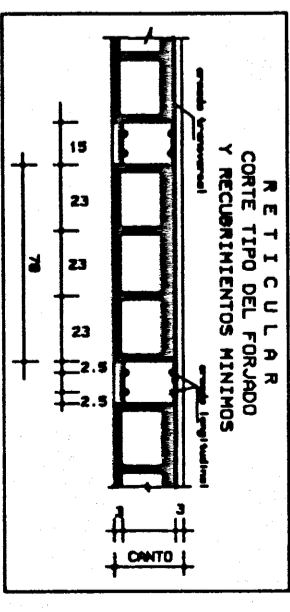

DETALLE DE ARRANCO A CONTRANTE

H-238	ARMADURA	TORNILLO	NORMAL
M8 5000 N	ARMADURA	TORNILLO	NORMAL
E-3000	ARMADURA	TORNILLO	NORMAL

NOTA: UER ARMADURA DE CONTRATE AL PIE

02.10.2017 17:29:58 57

ARMADURA INTERIOR PARA MENUDO 2012 MAS LA REPRESENTACION
REJICULAN DE CAPTELES
TECHO PLANTA BAJA, ESCENARIO
ESCALA 1/75

ARMADURA INTERIOR PARA MENUDO 2012 MAS LA REPRESENTACION
REJICULAN DE CAPTELES
TECHO PLANTA BAJA, APPARCAMIENTO
ESCALA 1/75