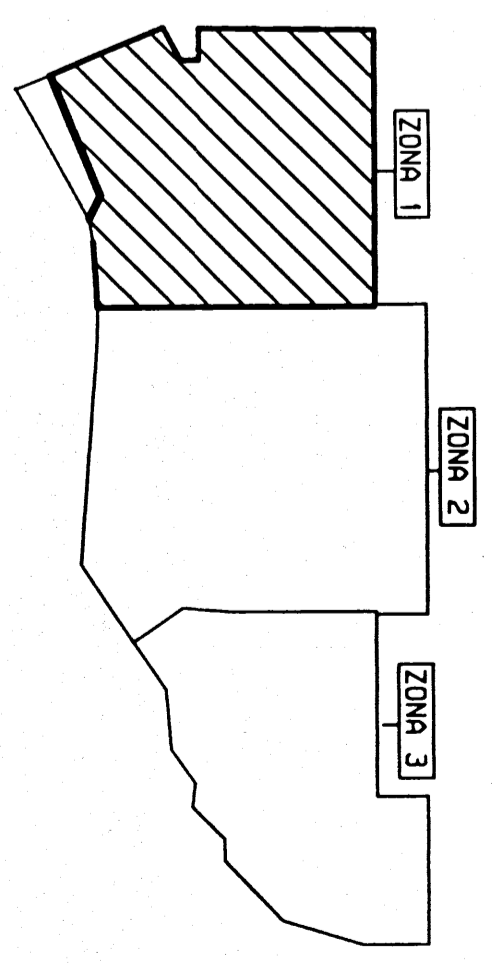

DETALLE DE ARRANCO A CONTRANTE

H-238	ARMADURA	TORNILLO	NORMAL
M8 5000 N	ARMADURA	TORNILLO	NORMAL
E-3000	ARMADURA	TORNILLO	NORMAL

NOTA: UER ARMADURA DE CONTRATE AL PIE

02.10.2017 17:29:58 57

ARMADURA INTERIOR PARA MENUDO 2012 MAS LA REPRESENTACION
REJICULAN DE CAPTELES
TECHO PLANTA BAJA, ESCENARIO
ESCALA 1/75

ARMADURA INTERIOR PARA MENUDO 2012 MAS LA REPRESENTACION
REJICULAN DE CAPTELES
TECHO PLANTA BAJA, APPARCAMIENTO
ESCALA 1/75